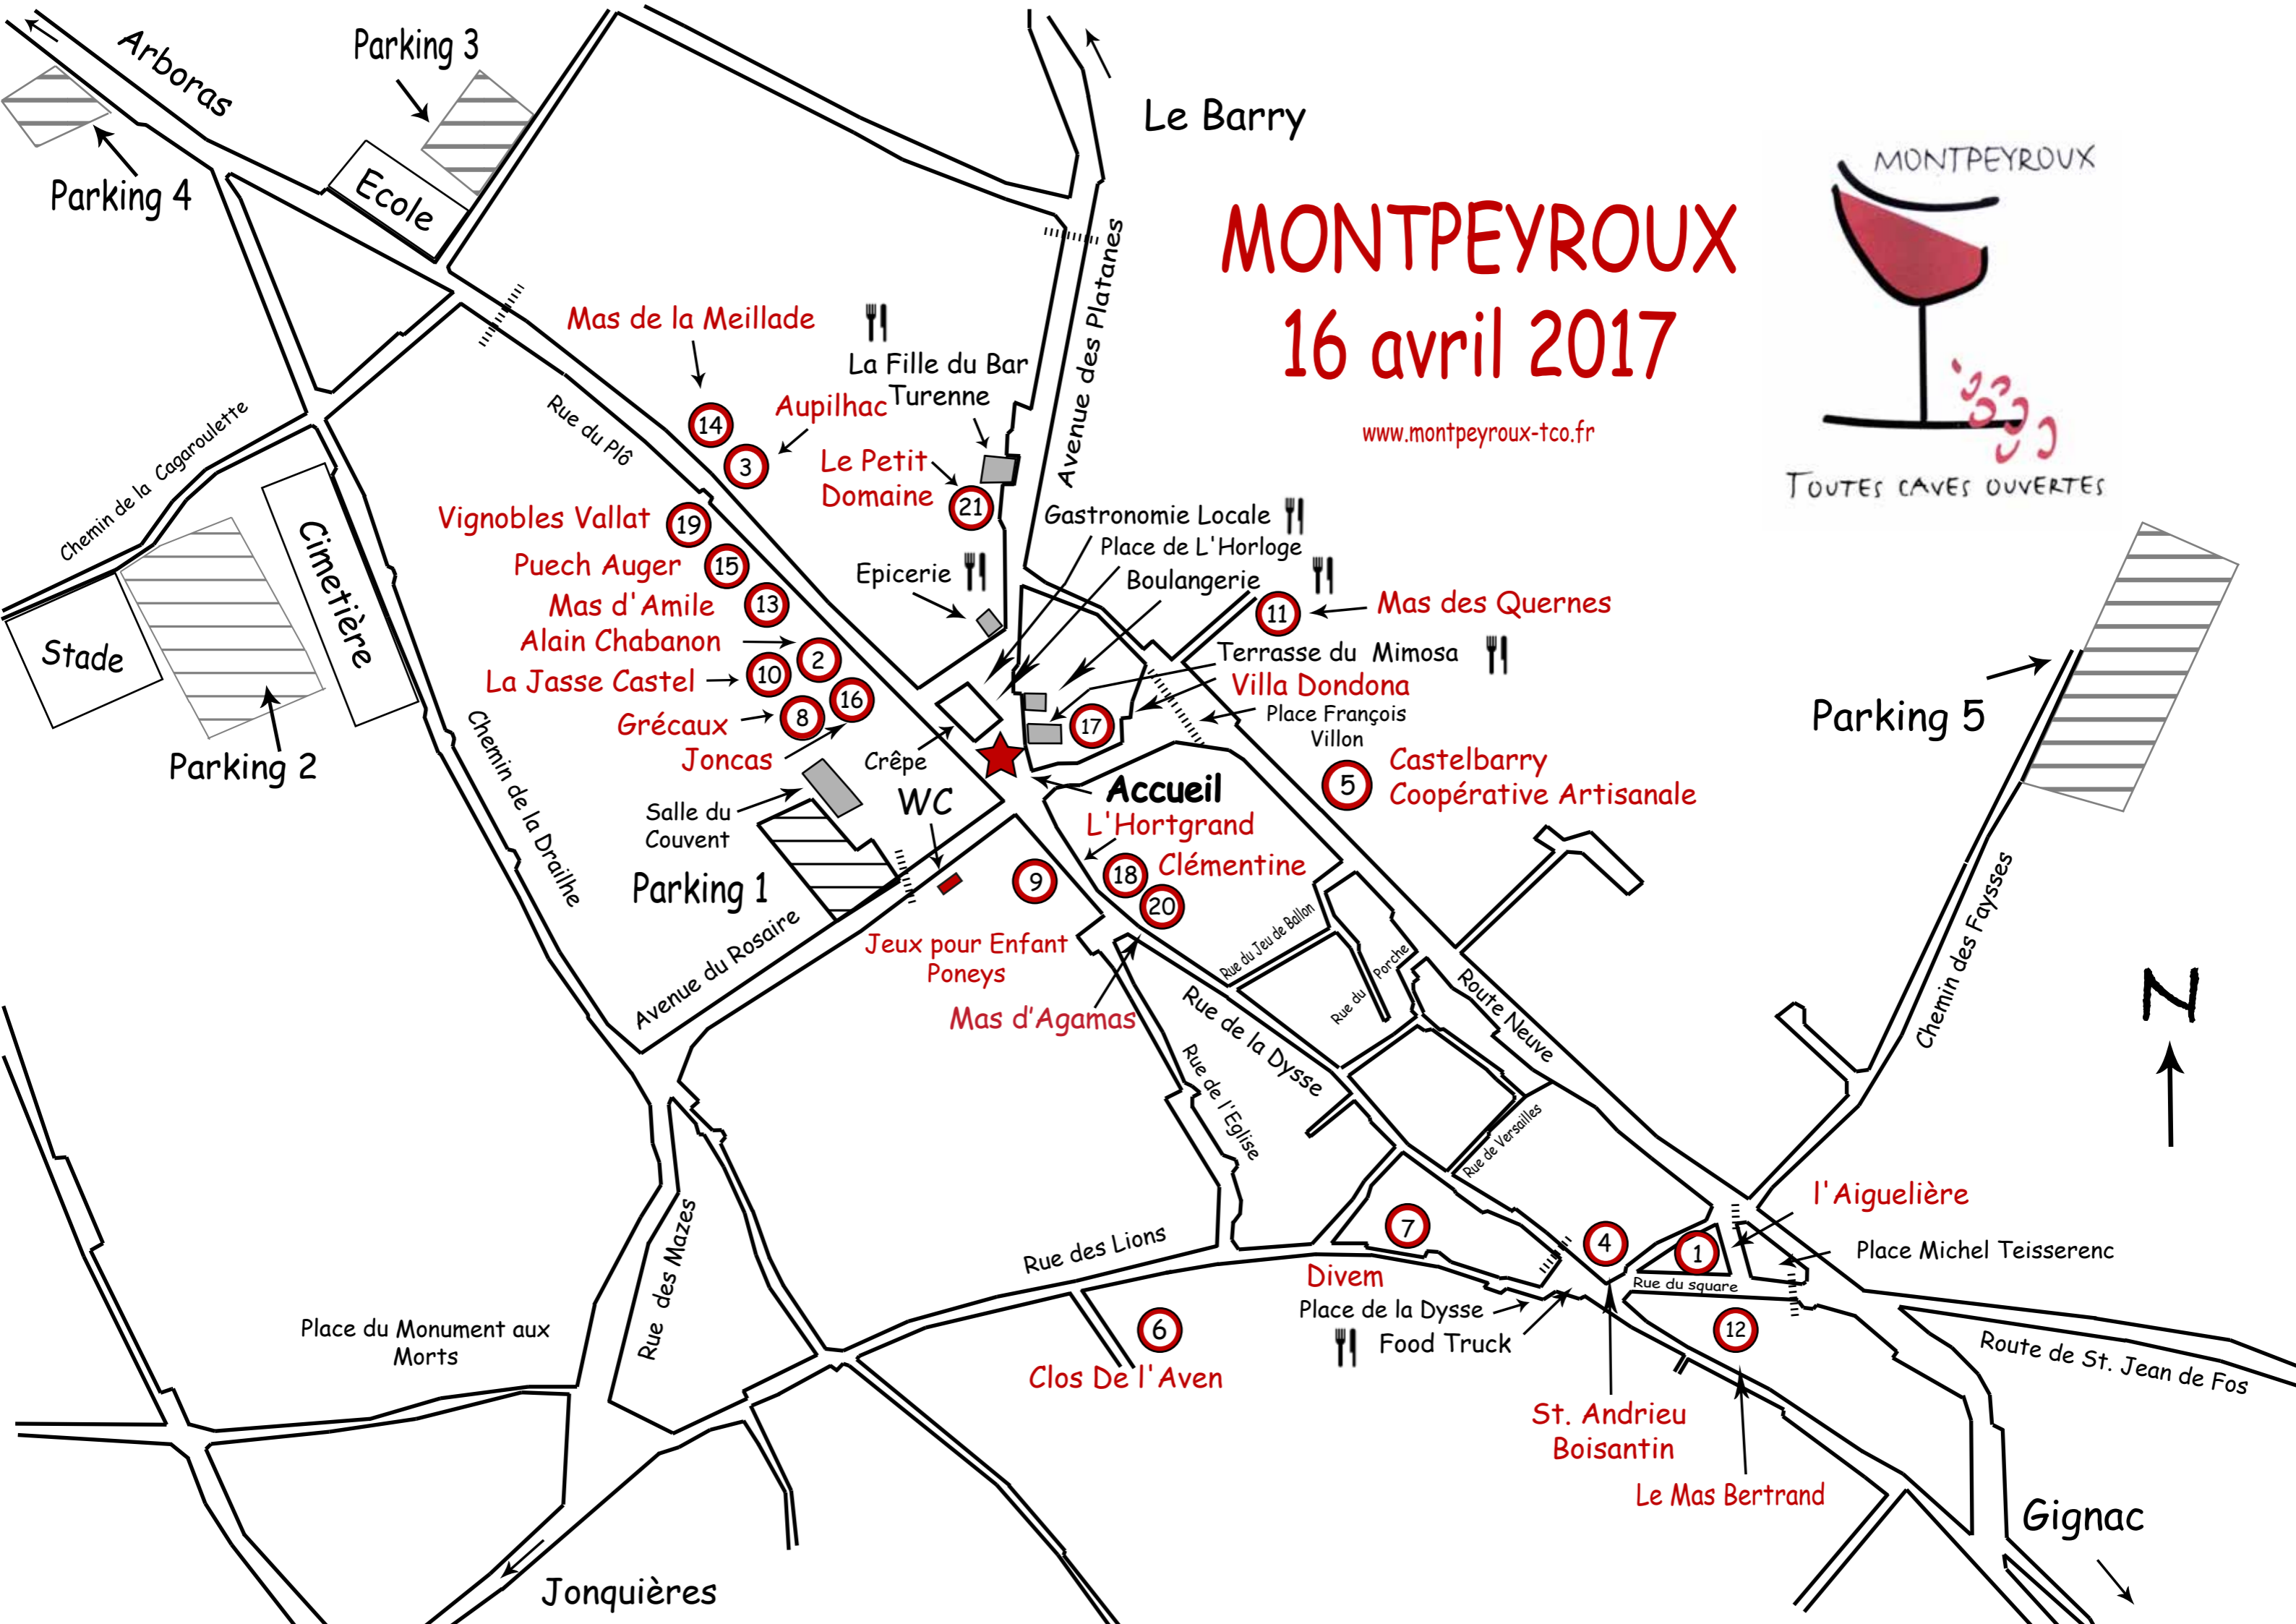

MONTPEYROUX

16 avril 2017

www.montpeyroux-tco.fr

TOUTES CAVES OUVERTES

Arboras
Parking 4

Parking 3

Ecole

Le Barry

Mas de la Meillade

La Fille du Bar
Turenne

Aupilhac

Le Petit
Domaine

Avenue des Platanes

Vignobles Vallat

Puech Auger

Mas d'Amile

6

Divem

Place de la Dysse

Food Truck

7

4

St. Andrieu
Boisantin

Le Mas Bertrand

12

l'Aiguelière

Place Michel Teisserenc

Route de St. Jean de Fos

Gignac

Place du Monument aux
Morts

Rue des Mazes

Jonquières